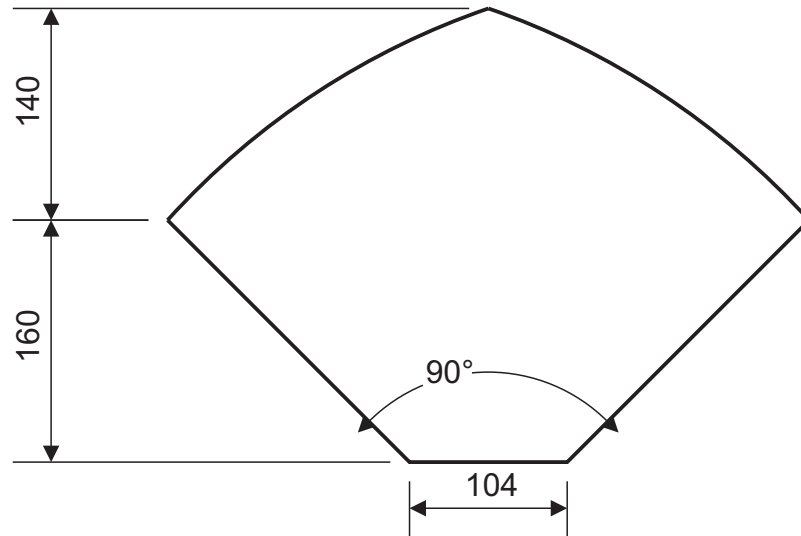

## Dimensions

Top view

Rear view

Refer to user manual for information about installation and safety instructions

Matériaux du boîtier Box Material	<b>MDF</b>
Poids brut / net Gross / Net Weight	<b>13 Kg</b>
Tension de secteur Voltage	<b>115/230V±10%(50-60Hz)</b>
Humidité Moy / Max Mean / Max Humidity	<b>&lt; 75% / &lt; 90%</b>
Température externe External Temperature	<b>5 - 40 °C</b>