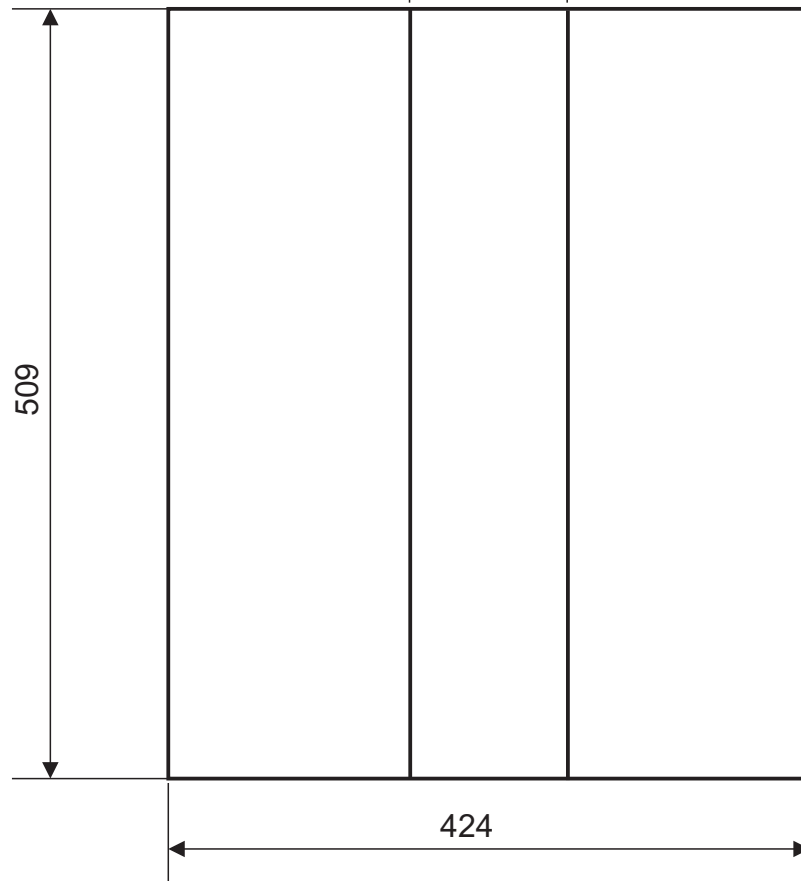

# Technical data sheet

PSI AUDIO

AVAA C20

## Dimensions

Top view

Rear view

Refer to user manual for information about installation and safety instructions

Matériaux du boîtier Box Material	<b>MDF</b>
Poids brut / net Gross / Net Weight	<b>13 Kg</b>
Tension de secteur Voltage	<b>115/230V±10%(50-60Hz)</b>
Humidité Moy / Max Mean / Max Humidity	<b>&lt; 75% / &lt; 90%</b>
Température externe External Temperature	<b>5 - 40 °C</b>